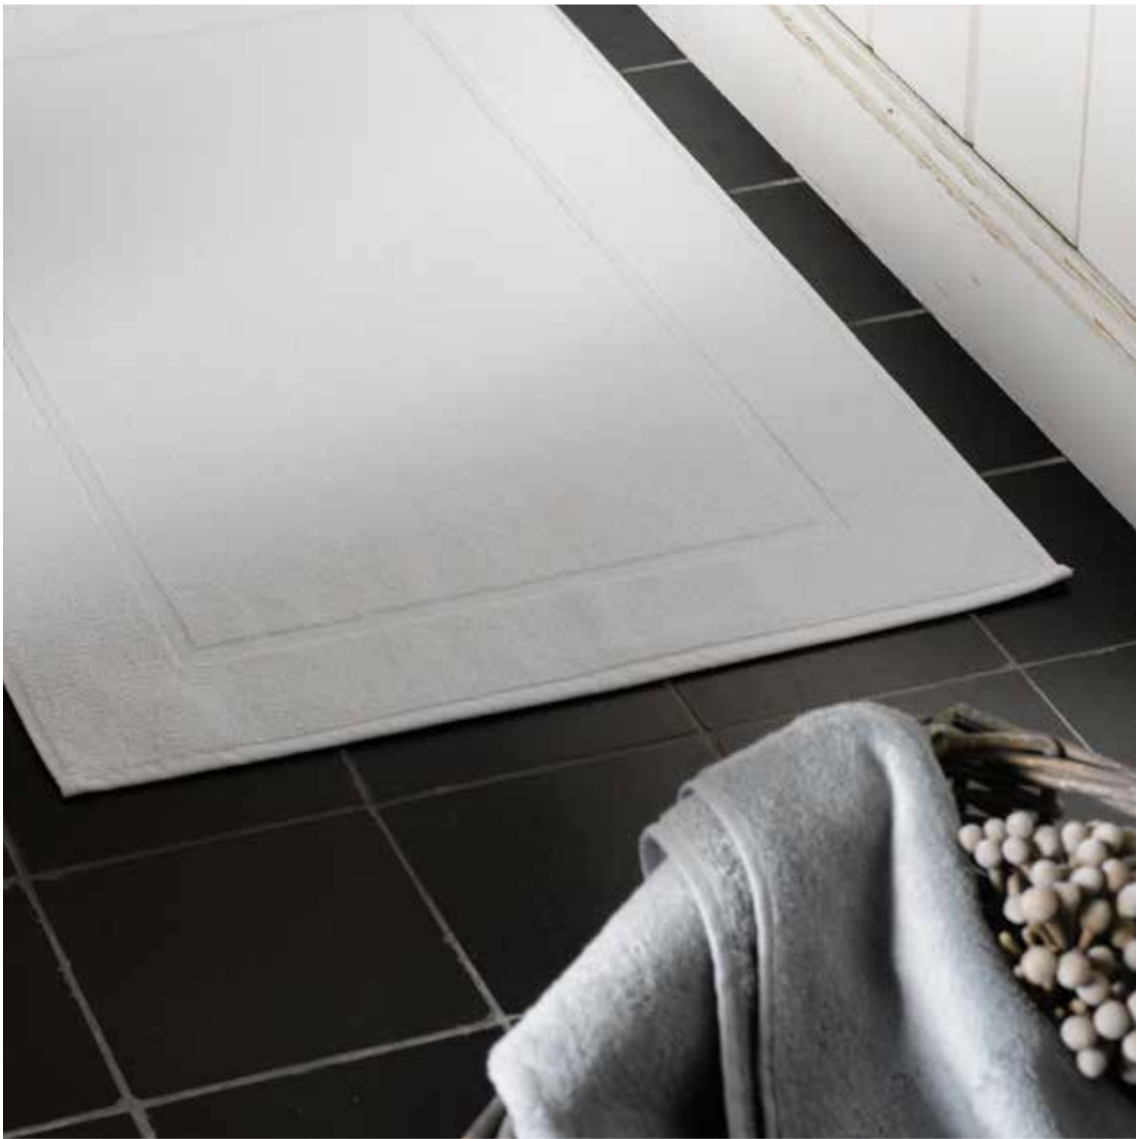

**WASINSTRUCTIES - CONSEILS DE LAVAGE -
WASH & CARE INSTRUCTIONS**

BADMAT • TAPIS DE BAIN • BATH MAT: BORDER

Productvoordelen • Avantages du produit • Product benefits

1. Traditioneel ontwerp voor een **SCHERPE PRIJS**.
De badmat met ingeweven kadervormige boord staat voor een perfecte prijs-kwaliteitsverhouding.
Conception traditionnelle à **UN PRIX PARTICULIER**. Ce tapis de bain avec le litem tissé encadré garantit une qualité à petit prix.
Traditional design at **A SHARP PRICE**. The bath mat with rectangular shaped cam border offers excellent value for money.
2. Border is een product dat volledig voldoet aan de eisen van een intensief professioneel gebruik en is **GETEST VOOR INDUSTRIEEL ONDERHOUD**.
Border est un article qui répond parfaitement aux exigences d'un usage professionnel intensif et **TESTÉ POUR UN ENTRETIEN INDUSTRIEL**.
Border is a product fit for professional, intensive use and is **TESTED FOR INDUSTRIAL MAINTENANCE**.
3. Border **KAN GEPERSONALISEERD WORDEN** met een inweving (logo of andere).
NOUS POUVONS PERSONNALISER Border par une inscription, logo ou autre, tissés selon vos souhaits.
Border **CAN EASILY BE PERSONALISED** with an inwoven design or logo meeting your personal requirements.